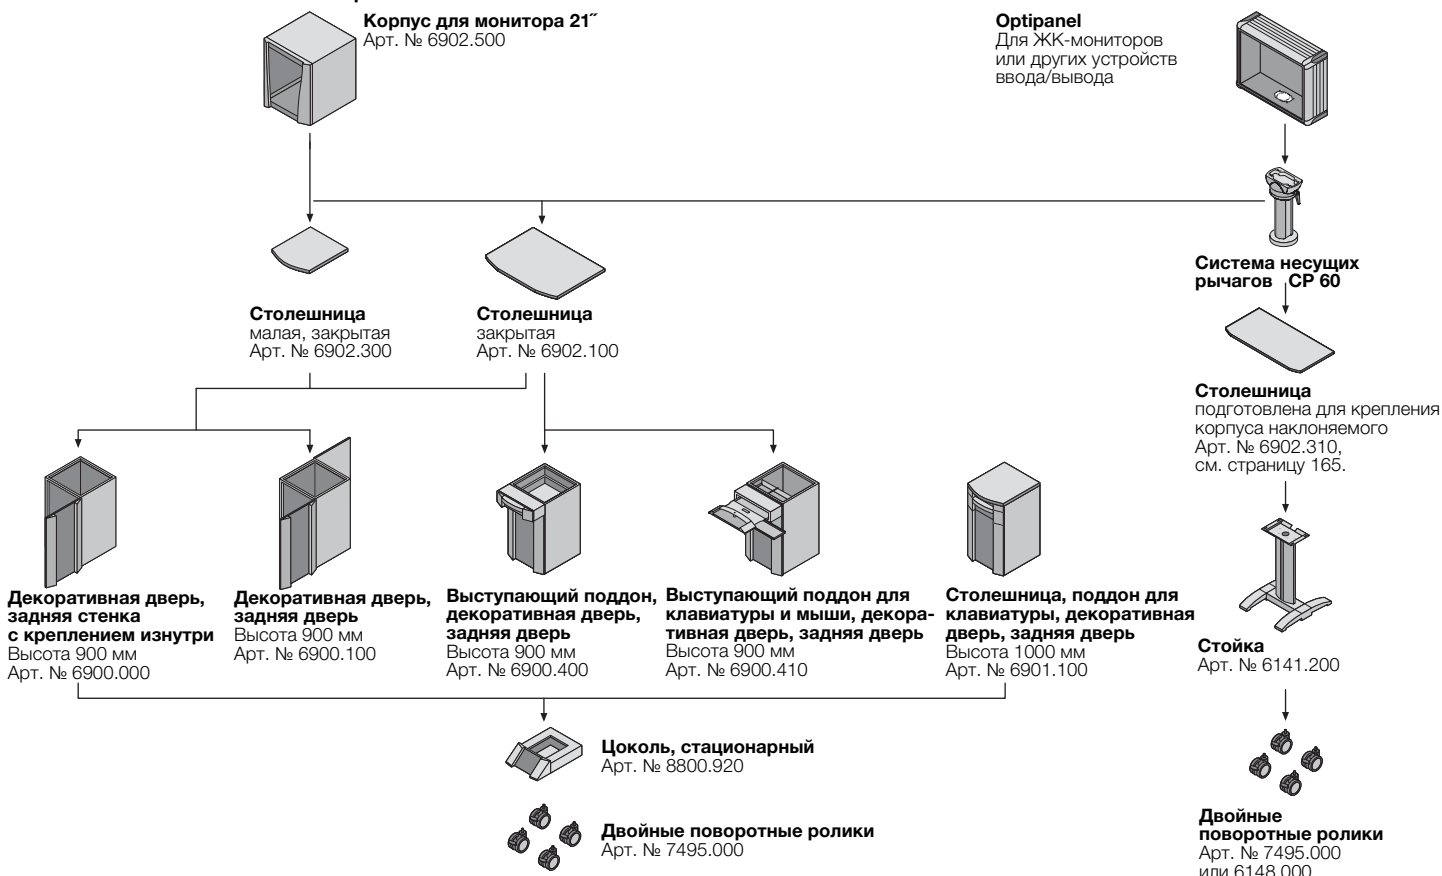

: rtt@nt-rt.ru | http://rittal.nt-rt.ru

Промышленные рабочие станции Техническое описание

Материал:

- Корпус, крыша, поддоны, декоративная дверь и задняя дверь: листовая сталь
- Столешница: ДСП (ламинированное с обеих сторон (в т. ч. с торцов) пластиком)
- Ручка: алюминий, порошковое покрытие

Поверхность:

- Корпус: грунтровка, снаружи порошковое покрытие, структурное

Цвет:

- Корпус, столешница: RAL 7035
- Кант столешницы: RAL 7015
- Ручка столешницы: RAL 9006

Степень защиты:

- См. таблицу

Комплект поставки:

Можно найти в Интернете

Техническая информация:

Можно найти в Интернете

На фотографии показан пример комплектации, не соответствует форме поставки

Возможности комбинирования

Промышленные рабочие станции

Корпуса и столешницы IW