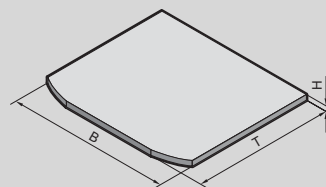

(8182)63-90-72
+7(7172)727-132
(4722)40-23-64
(4832)59-03-52
(423)249-28-31
(844)278-03-48
(8172)26-41-59
(473)204-51-73
(343)384-55-89
(4932)77-34-06
(3412)26-03-58
(843)206-01-48

(4012)72-03-81
(4842)92-23-67
(3842)65-04-62
(8332)68-02-04
(861)203-40-90
(391)204-63-61
(4712)77-13-04
(4742)52-20-81
(3519)55-03-13
(495)268-04-70
(8152)59-64-93
(8552)20-53-41

(831)429-08-12
(3843)20-46-81
(383)227-86-73
(4862)44-53-42
(3532)37-68-04
(8412)22-31-16
(342)205-81-47
- - (863)308-18-15
(4912)46-61-64
(846)206-03-16
- (812)309-46-40
(845)249-38-78

(4812)29-41-54
(862)225-72-31
(8652)20-65-13
(4822)63-31-35
(3822)98-41-53
(4872)74-02-29
(3452)66-21-18
(8422)24-23-59
(347)229-48-12
(351)202-03-61
(8202)49-02-64
(4852)69-52-93

: rtt@nt-rt.ru | http://rittal.nt-rt.ru

Промышленные рабочие станции Техническое описание

Материал:

- Корпус, крыша, поддоны, декоративная дверь и задняя дверь: листовая сталь
- Столешница: ДСП (ламинированное с обеих сторон (в т. ч. с торцов) пластиком)
- Ручка: алюминий, порошковое покрытие

Поверхность:

- Корпус: грунтровка, снаружи порошковое покрытие, структурное

Цвет:

- Корпус, столешница: RAL 7035
- Кант столешницы: RAL 7015
- Ручка столешницы: RAL 9006

Степень защиты:

- См. таблицу

Комплект поставки:

Можно найти в Интернете

Техническая информация:

Можно найти в Интернете